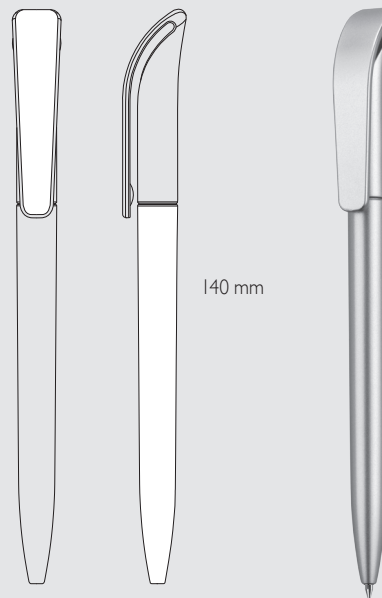

## CLIP

Pad print / Tampodruk / Tampon d'impression / Tampondruk . . . . . 6/28 mm

## BARREL

Pad print / Tampodruk / Tampon d'impression / Tampondruk . . . . . 6/42 mm

Silk - screen print / Sitodruk / Sérigraphie / Siebdruck . . . . . 11/45 mm

Silk - screen print max / Sitodruk max / Sérigraphie max / Max. Siebdruck . . . . 26/45 mm

Packing / Pakowanie / Emballage / Verpackung

Classic 100/2000 pcs. 60x34x26 cm, 20 kg

Twist action ballpen.

Plastic solid, transparent or metallised material, smooth polished surface.

Blue Jumbo refill.

Długopis z mechanizmem typu twist.

Kugelschreiber mit einem Twist-Mechanismus.

Vollkunststoff, transparent oder metallisiert, glatte polierte Oberfläche.

Blau schreibende Großraummine.