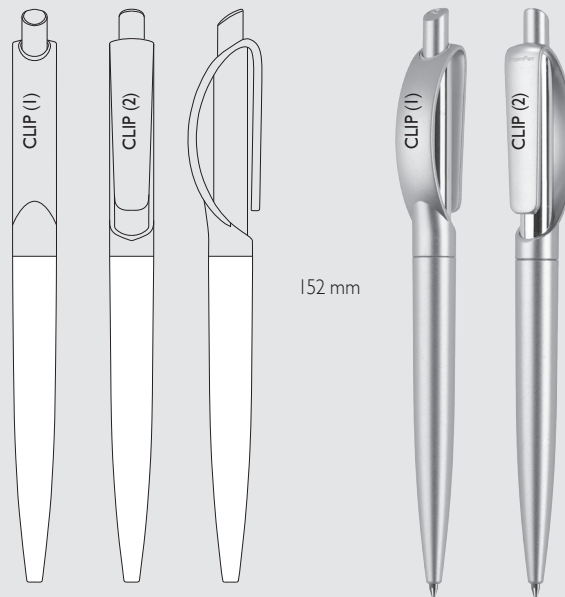

Doppio

Print area / Pole zadruku / Surface d'impression / Druckfläche

CLIP

Pad print / Tampodruk / Tampon d'impression / Tampondruck (1) 8/23 mm
. (2) 6/28 mm

BARREL

Pad print / Tampodruk / Tampon d'impression / Tampondruck 7/42 mm
Silk - screen print / Sitodruk / Sérigraphie / Siebdruck 13/35 mm
Silk - screen print max / Sitodruk max / Sérigraphie max / Max. Siebdruck 31/35 mm

Engraver / Graver / Graveur / Graveur

BARREL (Metal tube / Rurka metalowa / Tube métal / Metallröhrchen) - 6/40 mm

Packing / Pakowanie / Emballage / Verpackung

Classic 100/2 000 pcs. 60x34x39 cm, 24 kg
Classic Metal Barrel 100/1 000 pcs. 60x34x20 cm, 16 kg

Retractable ballpen.

Plastic solid, transparent or metallised material, smooth polished surface.

Chrome or plastic inner part.

Metal or plastic barrel.

Blue Jumbo refill.

Długopis automatyczny, wciskany.

Tworzywo pełne, transparentne lub metalizowane, gładka polerowana powierzchnia.

Łącznik plastikowy lub chromowany.

Rurka metalowa lub plastikowa.

Wkład niebieski Jumbo.

Stylo bille à bouton poussoir.

Matériau plein, transparent ou métallisé, surface polie.

Agent de liaison en plastique ou chrome.