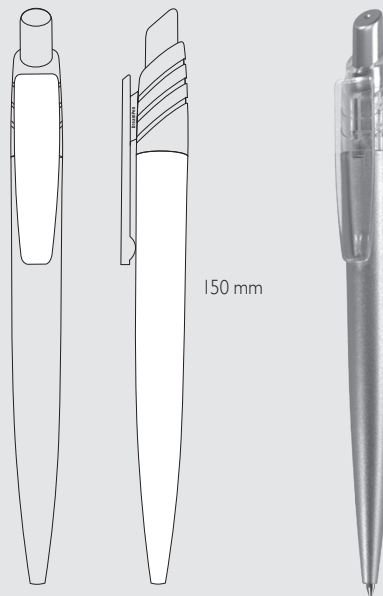

Dream

Print area / Pole zadruku / Surface d'impression / Druckfläche

CLIP

Pad print / Tampodruk / Tampon d'impression / Tampondruck 8/30 mm

BARREL

Pad print / Tampodruk / Tampon d'impression / Tampondruck 8/43 mm

Silk - screen print / Sitodruk / Sérigraphie / Siebdruck 13/45 mm

Silk - screen print max / Sitodruk max / Sérigraphie max / Max. Siebdruck 33/45 mm

Packing / Pakowanie / Emballage / Verpackung

Classic 100/2.000 pcs. 60x34x39 cm, 24 kg

Retractable ballpen.

Plastic solid, transparent or metallised material, smooth polished or matt surface.

Blue Jumbo refill.

Długopis automatyczny, wciskany.

Tworzywo pełne, transparentne lub metalizowane, powierzchnia gładka polerowana, matowa szroniona.

Wkład niebieski Jumbo.

Stylo bille à bouton poussoir.

Matériau plein, transparent ou métallisé, surface polie, mate dépolie.

Recharge bille bleue Jumbo.

Druckkugelschreiber.

Vollkunststoff, transparent oder metallisiert, glatte polierte oder matte frozene Oberfläche.