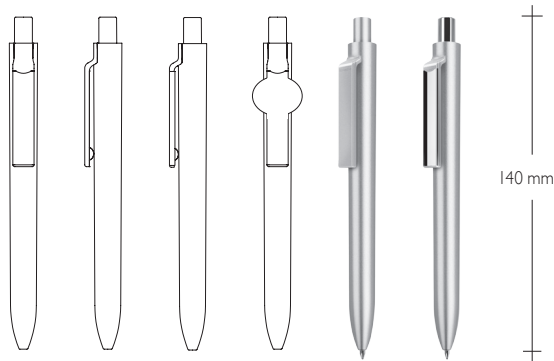

Eris / Metal clip / Clip4You

Print area / Pole zadruku / Surface d'impression / Druckfläche

CLIP

Pad print / Tampodruk / Tampon d'impression / Tampondruck 6/30 mm

BARREL

Pad print / Tampodruk / Tampon d'impression / Tampondruck 8/43 mm

Silk - screen print / Sitodruk / Sérigraphie / Siebdruck 13/45 mm

Silk - screen print max / Sitodruk max / Sérigraphie max / Max. Siebdruck. . . 33/45 mm

Clip4You - max size - 25/50 mm

- full colour digital print / nadruk cyfrowy full color
impression numérique full color / Digitalaufdruck full color (1 440 dpi) . 25/50 mm
- domed sticker / naklejka polimerowa
autocollant polymère / Polymeraufkleber 23/48 mm

Engraver / Graver / Graveur / Graveur

CLIP (metal) - 6/30 mm

Packing / Pakowanie / Emballage / Verpackung

Eris: 2000 pcs. 60x34x39 cm

Eris metal clip: 1000 pcs. 60x34x20 cm

Eris Clip4You: 1000 pcs. 60x34x26 cm / 2000 pcs. 60x34x45 cm