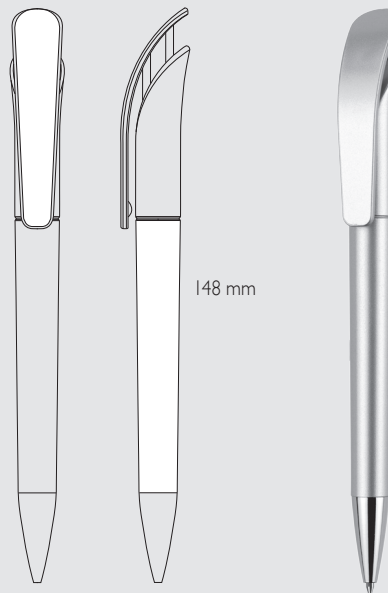

Silk - screen print / Sitodruk / Sérigraphie / Siebdruck 13/45 mm

Silk - screen print max / Sitodruk max / Sérigraphie max / Max. Siebdruck 30/45 mm

Metallic print - chrome effect / Metaliczny nadruk - chromowy efekt
Impression effet chrome métallique / Metallisierter Aufdruck-Chromeffekt

BARREL - 15/42 mm

Packing / Pakowanie / Emballage / Verpackung

Classic 100/2 000 pcs. 60x34x34 cm, 25 kg

Classic + Metal 100/1 000 pcs. 60x34x18 cm, 16 kg

Retractable ballpen.

Plastic solid, transparent or metallised material, smooth polished surface.

The tip in transparent, satin or chrome finish metal options.

Blue Jumbo refill.

Długopis automatyczny, wciskany.

Tworzywo pełne, transparentne lub metalizowane, gładka polerowana powierzchnia.

Szpica transparentna, satynowa lub metalowa chromowana.

Spitze transparent, satiniert oder aus verchromtem Metall.

Blau schreibende Großraummine.