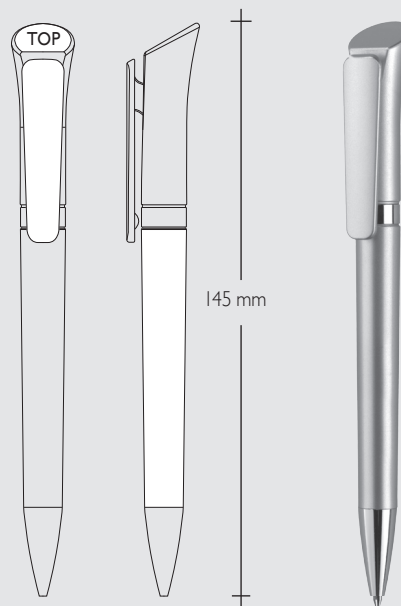

BARREL

Pad print / Tampodruk / Tampon d'impression / Tampondruck 7/43 mm

Silk - screen print / Sitodruk / Sérigraphie / Siebdruck 13/45 mm

Silk - screen print max / Sitodruk max / Sérigraphie max / Max. Siebdruck 30/45 mm

TOP - 14/14 mm **CLIP** - 6/9/44 mm

Clip4You - max size - 25/50 mm

- full color digital print / nadruk cyfrowy full color
impression numérique full color / Digitalaufdruck full color (1 440 dpi) . . . 25/50 mm
- domed sticker / naklejka polimerowa
autocollant polymère / Polymeraufkleber 23/48 mm

Twist action ballpen.
Plastic solid, transparent or metallised material, smooth polished surface.
Ring and tip in transparent, satin or chrome finish metal options.
Blue Jumbo refill.

Długopis z mechanizmem typu twist.
Tworzywo pełne, transparentne lub metalizowane, gładka polerowana powierzchnia.
Ring i szpica transparentne, satynowe lub metalowe chromowane.
Wkład niebieski jumbo.

Stylo bille avec mécanisme de type twist.
Matériau plein, transparent ou métallisé, surface polie.
Anneau et pointe transparents, satinés ou métal chromé.
Recharge bille bleue Jumbo.

Kugelschreiber mit einem Twist-Mechanismus.
Vollkunststoff, transparent oder metallisiert, glatte polierte Oberfläche.
Ring und Spitze transparent, satiniert oder aus verchromtem Metall.
Blau schreibende Großraummine.