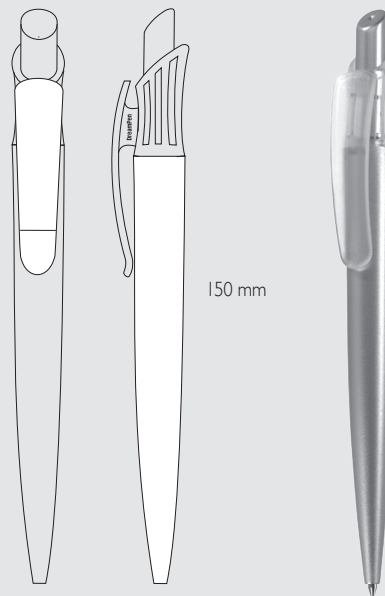

Silk - screen print / Sitodruk / Sérigraphie / Siebdruck 13/45 mm

Silk - screen print max / Sitodruk max / Sérigraphie max / Max. Siebdruck 33/45 mm

Clip4You - max size - 25/50 mm

- full color digital print / nadruk cyfrowy full color
impression numérique full color / Digitalaufdruck full color (1 440 dpi) 25/50 mm
- domed sticker / naklejka polimerowa
autocollant polymère / Polymeraufkleber 23/48 mm

Packing / Pakowanie / Emballage / Verpackung

Classic 100/2000 pcs. 60x34x39 cm, 24 kg

Retractable ballpen.

Plastic solid, transparent or metallised material, smooth polished, matt frosted surface.

Blue Jumbo refill.

Długopis automatyczny, wciskany.

Tworzywo pełne, transparentne lub metalizowane, powierzchnia gładka polerowana, matowa szroniona.

Wkład niebieski Jumbo.

Stylo bille à bouton poussoir.

Matériau plein, transparent ou métallisé, surface polie, mate dépolie.

Recharge bille bleue Jumbo.

150 mm

Druckkugelschreiber.

Vollkunststoff, transparent oder metallisiert, glatte polierte oder matte frozen Oberfläche.

Blau schreibende Großraummine.