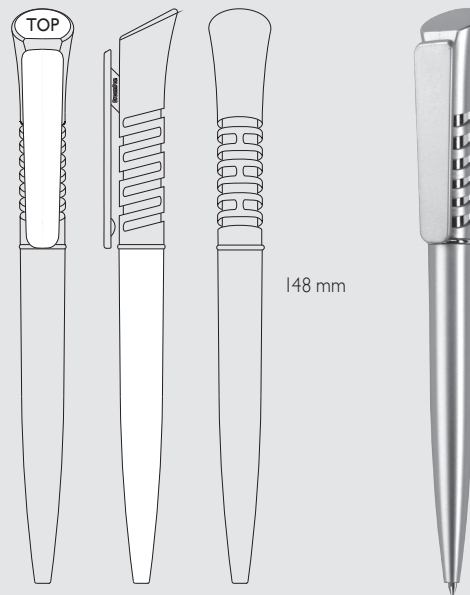

BARREL

Pad print / Tampodruk / Tampon d'impression / Tampondruck 7/42 mm

Silk - screen print / Sitodruk / Sérigraphie / Siebdruck 13/35 mm

Silk - screen print max / Sitodruk max / Sérigraphie max / Max. Siebdruck 31/35 mm

Domed sticker / Naklejka polimerowa / Autocollant polymère / Polymeraufkleber

TOP - 14/14 mm

CLIP - 6/9/49 mm

Clip4You - max size - 25/50 mm

- full color digital print / nadruk cyfrowy full color
impression numérique full color / Digitalaufdruck full color (1 440 dpi) 25/50 mm
- domed sticker / naklejka polimerowa
autocollant polymère / Polymeraufkleber 23/48 mm

Packing / Pakowanie / Emballage / Verpackung

Classic + Chrom 100/2000 pcs. 60x34x34 cm, 24 kg

Retractable ballpen.

Plastic solid, transparent or metallised material, smooth polished surface.

Chrome or plastic inner part.

Blue Jumbo refill.

Długopis automatyczny, wciskany.

Tworzywo pełne, transparentne lub metalizowane, gładka polerowana powierzchnia.

Łącznik chromowany.

Wkład niebieski Jumbo.

Stylo bille à bouton poussoir.