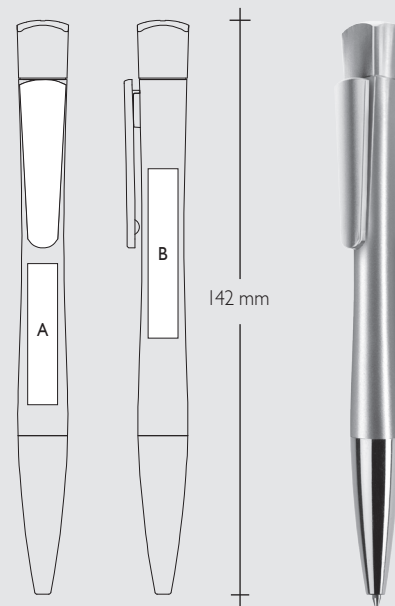

Lenox

Print area / Pole zadruku / Surface d'impression / Druckfläche

CLIP

Pad print / Tampondruk / Tampon d'impression / Tampondruck 6/30 mm

BARREL

Pad print / Tampondruk / Tampon d'impression / Tampondruck - A 7/35 mm

B 7/42 mm

Clip4You - max size - 25/50 mm

- full color digital print / nadruk cyfrowy full color
impression numérique full color / Digitalaufdruck full color (1 440 dpi) 25/50 mm
- domed sticker / naklejka polimerowa
autocollant polymère / Polymeraufkleber 23/48 mm

Packing / Pakowanie / Emballage / Verpackung

Classic 100/2000 pcs. 60x34x34 cm, 24 kg

Classic + Metal 100/1 000 pcs. 60x34x 18 cm, 18 kg

Twist action ballpen.

Plastic solid, transparent or metallised material, smooth polished surface.

Wkład niebieski Jumbo.

Stylo bille avec mécanisme de type twist.

Matériau plein, transparent ou métallisé, surface polie.

Pointe transparent, satiné ou métallique chromé.

Recharge bille bleue Jumbo.

Kugelschreiber mit einem Twist-Mechanismus.