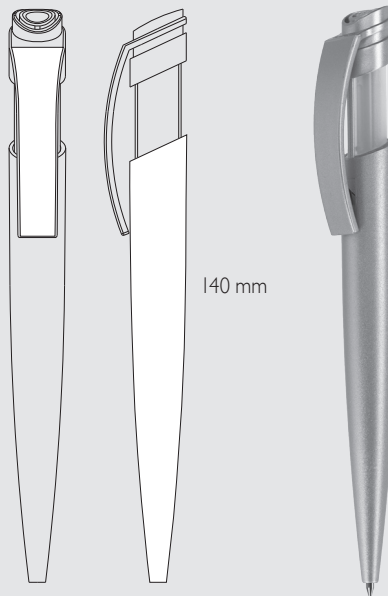

Luppo

Print area / Pole zadruku / Surface d'impression / Druckfläche

CLIP

Pad print / Tampodruk / Tampon d'impression / Tampondruck 7/30 mm

BARREL

Pad print / Tampodruk / Tampon d'impression / Tampondruck 8/42 mm

(*) Silk - screen print / Sitodruk / Sérigraphie / Siebdruck 13/35 mm

(*) Silk - screen print max / Sitodruk max / Sérigraphie max / Max. Siebdruck . . 34/35 mm

Packing / Pakowanie / Emballage / Verpackung

Classic 100/2000 pcs. 60x34x39 cm, 22 kg

Retractable ballpen.

Plastic solid, transparent or metallised material, matt surface.

Blue Jumbo refill.

Długopis automatyczny, wciskany.

Tworzywo pełne, transparentne lub metalizowane, matowa powierzchnia.

Wkład niebieski Jumbo.

Stylo bille à bouton poussoir.

Matériau plein, transparent ou métallisé, surface mate.

Recharge bille bleue Jumbo.

Druckkugelschreiber.

Vollkunststoff, transparent oder metallisiert, matte Oberfläche.