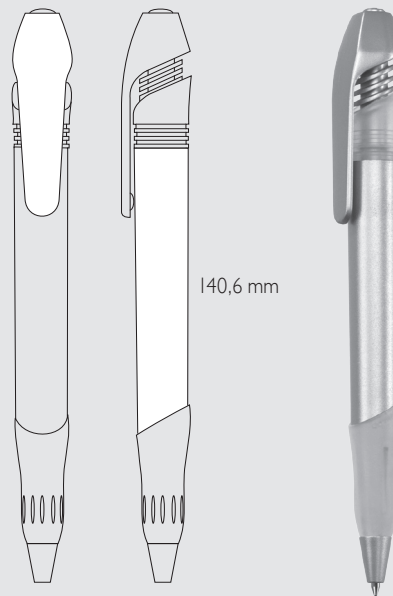

Nemo

Print area / Pole zadruku / Surface d'impression / Druckfläche

CLIP

Pad print / Tampodruk / Tampon d'impression / Tampondruck 7/30 mm

BARREL

Pad print / Tampodruk / Tampon d'impression / Tampondruck 8/42 mm

Silk - screen print / Sitodruk / Sérigraphie / Siebdruck 13/42 mm

Silk - screen print max / Sitodruk max / Sérigraphie max / Max. Siebdruck 34/42 mm

Packing / Pakowanie / Emballage / Verpackung

Classic 100/2000 pcs. 60x34x39 cm, 26 kg

Retractable ballpen.

Plastic solid, transparent or metallised material, matt surface, ergonomic rubber grip.

Blue Jumbo refill.

Długopis automatyczny, wciskany.

Tworzywo pełne, transparentne lub metalizowane, matowa powierzchnia, ergonomiczny gumowy uchwyt.

Wkład niebieski Jumbo.

Stylo bille à bouton pousser.

Matériau plein, transparent ou métallisé, surface mate, poignée ergonomique en caoutchouc.

Recharge bille bleue Jumbo.

Druckkugelschreiber.

Vollkunststoff, transparent oder metallisiert, matte Oberfläche, ergonomischer Gummigriff.