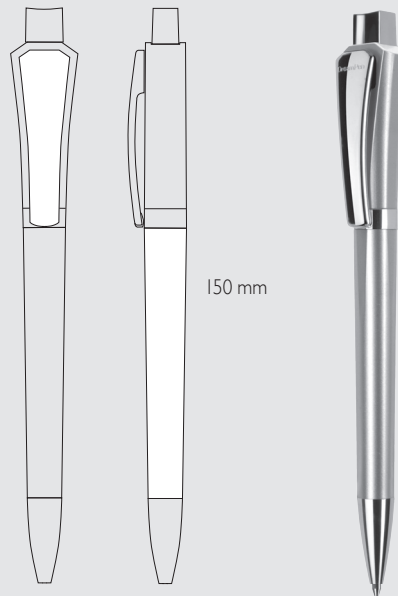

Optimus

metal clip

Print area / Pole zadruku / Surface d'impression / Druckfläche

BARREL

Pad print / Tampodruk / Tampon d'impression / Tampondruck 7/42 mm

Silk - screen print / Sitodruk / Sérigraphie / Siebdruck 13/40 mm

Silk - screen print max / Sitodruk max / Sérigraphie max / Max. Siebdruck 30/40 mm

Engraver / Grawer / Graveur / Graveur

CLIP - 5/28 mm

Packing / Pakowanie / Emballage / Verpackung

Classic Metal Clip 100 / 1 000 pcs. 60x34x20 cm, 18 kg

Retractable ballpen.

Plastic solid, transparent or metallised material, smooth polished surface.

Push button and ring in transparent or chrome finish options.

Chrome finish metal clip. Tip in transparent or chrome finish metal options.

Blau schreibende Großraummine.