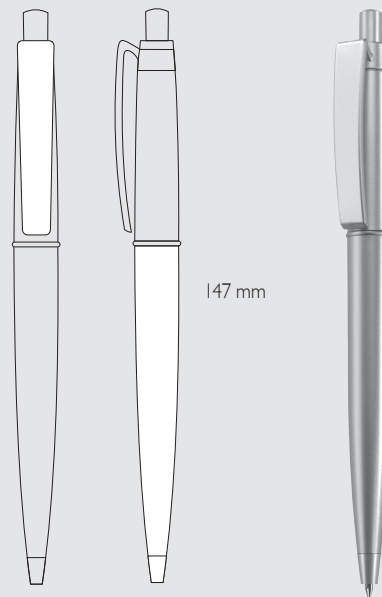

Primo

Print area / Pole zadruku / Surface d'impression / Druckfläche

CLIP

Pad print / Tampodruk / Tampon d'impression / Tampondruk 6/30 mm

BARREL

Pad print / Tampodruk / Tampon d'impression / Tampondruk 7/40 mm

Silk - screen print / Sitodruk / Sérigraphie / Siebdruck 13/35 mm

Silk - screen print max / Sitodruk max / Sérigraphie max / Max. Siebdruck 31/35 mm

Packing / Pakowanie / Emballage / Verpackung

Classic 100/2.000 pcs. 60x34x34 cm, 22 kg

Retractable ballpen.

Plastic solid, transparent or metallised material, smooth polished surface.

Blue Jumbo refill.

Długopis automatyczny, wciskany.

Tworzywo pełne, transparentne lub metalizowane, gładka polerowana powierzchnia.

Wkład niebieski Jumbo.

Stylo bille à bouton poussoir.

Matériau plein, transparent ou métallisé, surface polie.

Recharge bille bleue Jumbo.

Druckkugelschreiber.

Vollkunststoff, transparent oder metallisiert, glatte polierte Oberfläche.