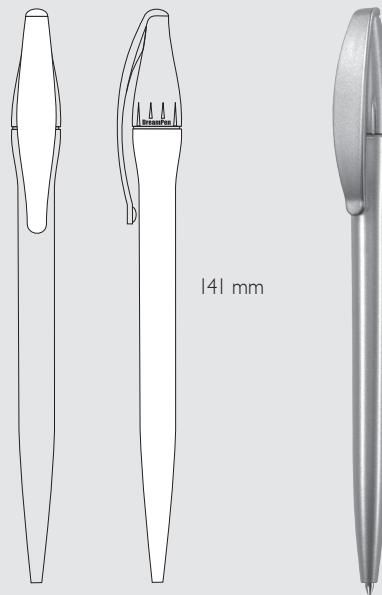

## CLIP

Pad print / Tampodruk / Tampon d'impression / Tampondruk . . . . . 6/26 mm

## BARREL

Pad print / Tampodruk / Tampon d'impression / Tampondruk . . . . . 6/42 mm

Silk - screen print / Sitodruk / Sérigraphie / Siebdruck . . . . . 11/45 mm

Silk - screen print max / Sitodruk max / Sérigraphie max / Max. Siebdruck . . . . 22/45 mm

Packing / Pakowanie / Emballage / Verpackung

Classic 100/2.000 pcs. 60x34x26 cm, 18 kg

Twist action ballpen.

Plastic solid, transparent or metallised material, smooth polished surface.

Blue Jumbo refill.

Długopis z mechanizmem typu twist.

Kugelschreiber mit einem Twist-Mechanismus.

Vollkunststoff, transparent oder metallisiert, glatte polierte Oberfläche.

Blau schreibende Großraummine.