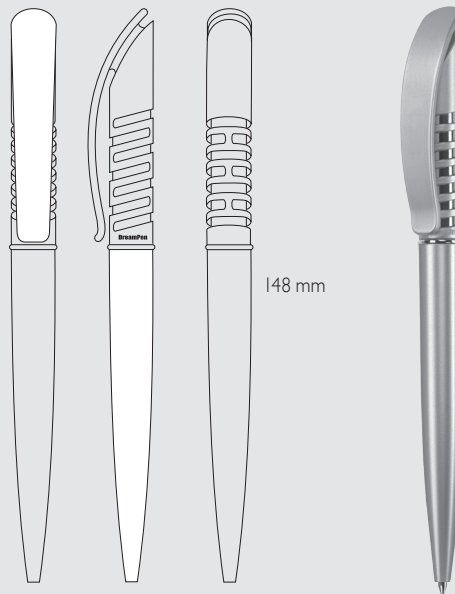

Winner

Print area / Pole zadruku / Surface d'impression / Druckfläche

CLIP

Pad print / Tampodruk / Tampon d'impression / Tampondruck 7/30 mm

BARREL

Pad print / Tampodruk / Tampon d'impression / Tampondruck 7/42 mm

Silk - screen print / Sitodruk / Sérigraphie / Siebdruck 13/35 mm

Silk - screen print max / Sitodruk max / Sérigraphie max / Max. Siebdruck 31/35 mm

Packing / Pakowanie / Emballage / Verpackung

Classic 100/2.000 pcs. 60x34x34 cm, 22 kg

Retractable ballpen.

Plastic solid, transparent or metallised material, smooth polished or matt frosted surface.

Chrome or plastic inner part.

Blue Jumbo refill.

Długopis automatyczny, wciskany.

Tworzywo pełne, transparentne lub metalizowane, gładka polerowana lub matowa szroniona powierzchnia.

Recharge bille bleue Jumbo.

Druckkugelschreiber.

Vollkunststoff, transparent oder metallisiert, glatte polierte Oberfläche oder matte Frostoberfläche.

Plastik- oder Chrombindeglied.

Blau schreibende Großraummine.